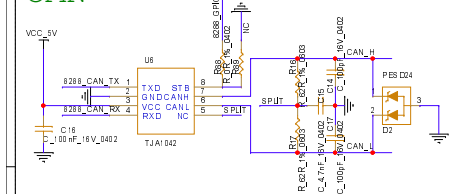

Ambient temperature measurement

8088 串口

8088 SPI 串口

RESET

8288 SPI 串口

32K

CAN

GPS_ANT