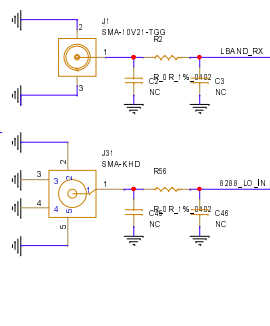

Ambient temperature measurement

8088 串口

8088 SPI 串口

RESET

8288 SPI 串口

32K

CAN

GPS_ANT

ANT

ANT