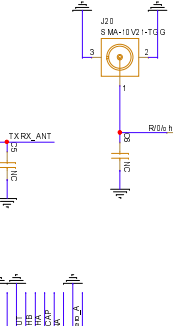

Ambient temperature measurement

8088 串口

8088 SPI 串口

RESET

8288 SPI 串口

32K

CAN

GPS_ANT

ANT

ANT

VBAT