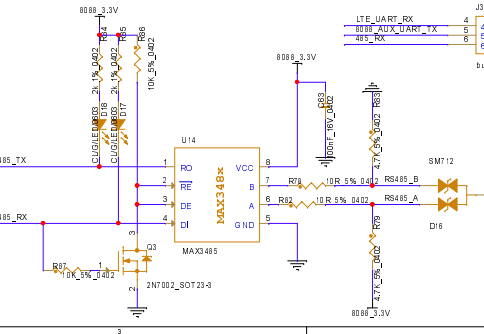

Ambient temperature measurement

8088 串口

8088 SPI 串口

RESET

8288 SPI 串口

32K

CAN

GPS_ANT

ANT

ANT