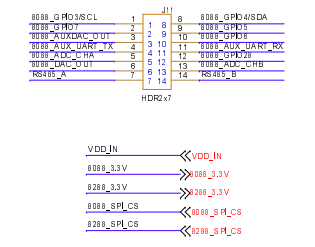

Ambient temperature measurement

8088 串口

8088 SPI 串口

RESET

8288 SPI 串口

32K

CAN

GPS_ANT

ANT

ANT

VBAT