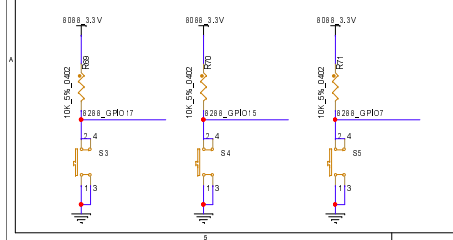

Ambient temperature measurement

8088 串口

8088 SPI 串口

RESET

8288 SPI 串口

32K

CAN

GPS_ANT

ANT

ANT