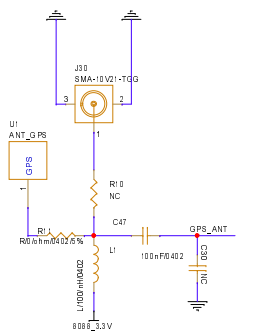

Ambient temperature measurement

8088 串口

8088 SPI 串口

RESET

8288 SPI 串口

32K

CAN

GPS_ANT