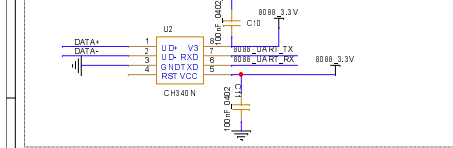

Ambient temperature measurement

8088 串口

8088 SPI 串口

RESET

8288 SPI 串口

32K

CAN

GPS_ANT