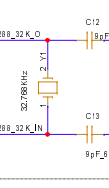

Ambient temperature measurement

8088 串口

8088 SPI 串口

RESET

8288 SPI 串口

32K

CAN

GPS_ANT