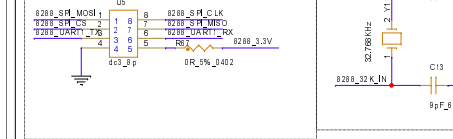

Ambient temperature measurement

8088 串口

8088 SPI 串口

RESET

8288 SPI 串口

32K

CAN

GPS_ANT