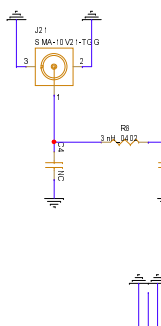

Ambient temperature measurement

8088 串口

8088 SPI 串口

RESET

8288 SPI 串口

32K

CAN

GPS_ANT

ANT

ANT

VBAT