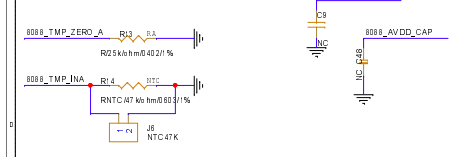

Ambient temperature measurement

8088 串口

8088 SPI 串口

RESET

8288 SPI 串口

32K

CAN

GPS_ANT