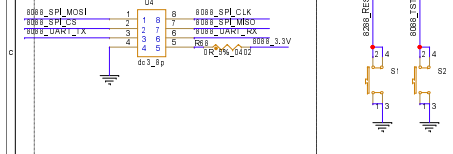

Ambient temperature measurement

8088 串口

8088 SPI 串口

RESET

8288 SPI 串口

32K

CAN

GPS_ANT