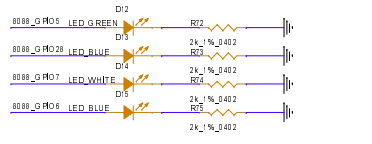

Ambient temperature measurement

8088 串口

8088 SPI 串口

RESET

8288 SPI 串口

32K

CAN

GPS_ANT

ANT

ANT