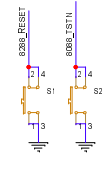

Ambient temperature measurement

8088 串口

8088 SPI 串口

RESET

8288 SPI 串口

32K

CAN

GPS_ANT

ANT

ANT

VBAT