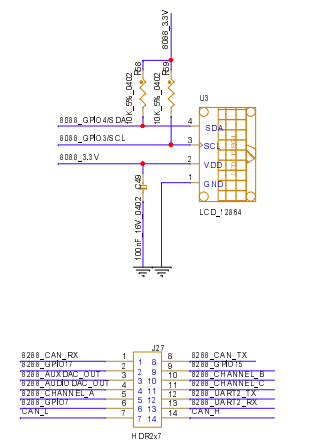

Ambient temperature measurement

8088 串口

8088 SPI 串口

RESET

8288 SPI 串口

32K

CAN

GPS_ANT

ANT

ANT

VBAT