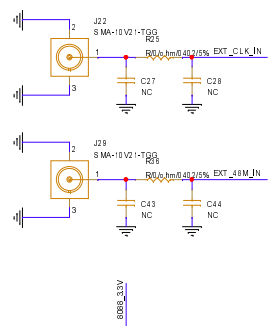

Ambient temperature measurement

8088 串口

8088 SPI 串口

RESET

8288 SPI 串口

32K

CAN

GPS_ANT

ANT

ANT